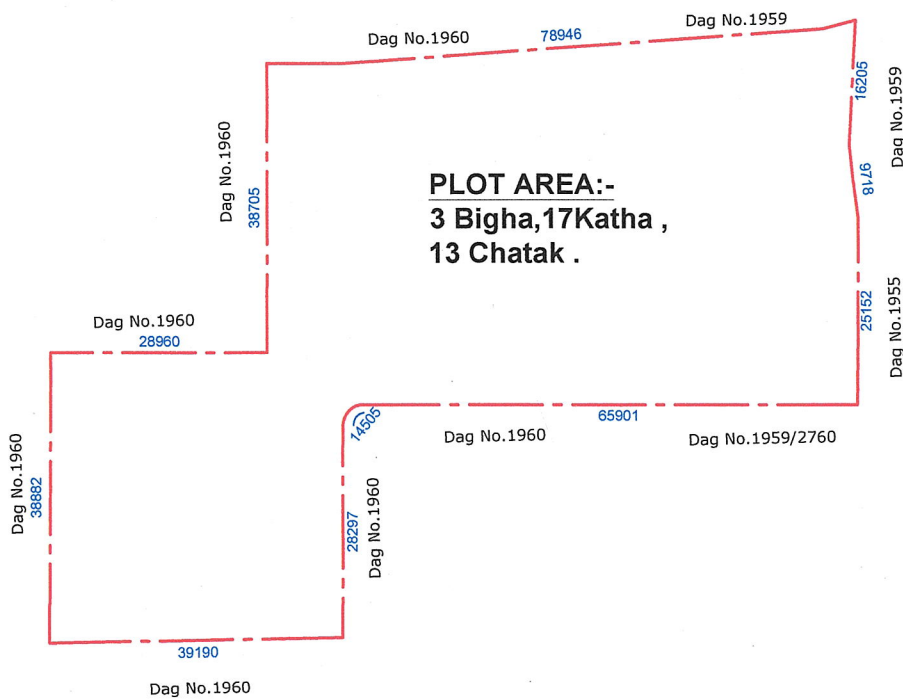

## SITE PLAN:

**MOUZA-RAMKRISHNAPUR P.O- SUKDEVPUR, P.S. BISHNUPUR, SOUTH 24 PARGANAS,  
W.B- KOLKATA-743503.**

LATITUDE-22.21138  
LONGITUDE-88.15416

ALLOTROPE INDIA PVT. LTD

*Sudipta Halder*

Authorised Signatory / Director